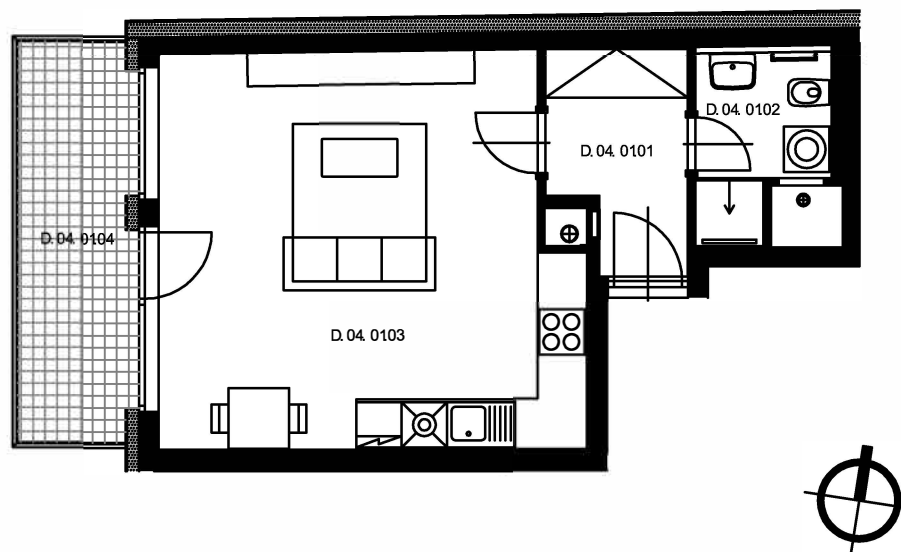

Byt D04.01

Dispozice 1+kk

Podlaží 4.NP

D 04 01 01	CHODBA	4,9 m ²
D 04 01 02	KOUPELNA + WC	3,8 m ²
D 04 01 03	OBÝVACÍ POKOJ + KK	28,1 m ²

Užitná plocha 36,8 m²

Celková podlahová plocha 39,5 m²

D 04 01 04	BALKON	7,6 m ²
------------	--------	--------------------

Příslušenství bytu - sklep

Názvy, popisy a plošné výměry jsou orientační a developer si vyhrazuje právo na jednostranné změny. Zobrazené vybavení nábytkem, vestavěné skříně, kuchyňská linka včetně spotřebičů nejsou součástí dodávky bytu. Toto vybavení je pouze grafickým znázorněním možného zařízení bytu.

Měřítko vyobrazeného bytu

1 : 100

Schématický západní pohled

Půdorys podlaží