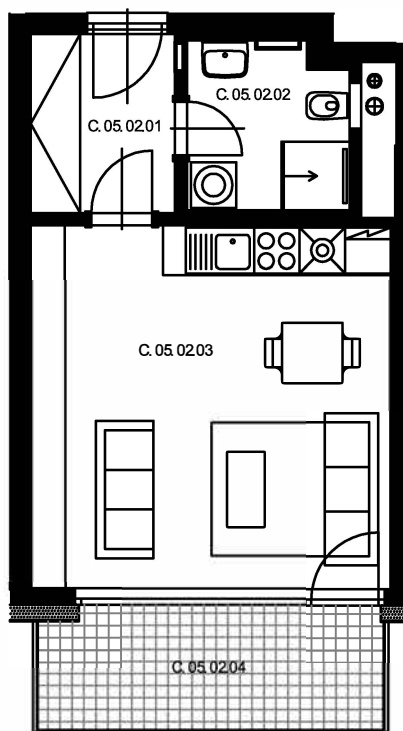

Byt C05.02

Dispozice 1+kk

Podlaží 5.NP

C 05 02 01 CHODBA 4,5 m²

C 05 02 02 KOUPELNA + WC 4,6 m²

C 05 02 03 OBÝVACÍ POKOJ + KK 22,8 m²

Užitná plocha 31,9 m²

Celková podlahová plocha 34,7 m²

C 05 02 04 BALKON 6,6 m²

Příslušenství bytu - sklep

Schématický východní pohled

Půdorys podlaží

Názvy, popisy a plošné výměry jsou orientační a developer si vyhrazuje právo na jednostranné změny. Zobrazené vybavení nábytkem, vestavěné skříně, kuchyňská linka včetně spotřebičů nejsou součástí dodávky bytu. Toto vybavení je pouze grafickým znázorněním možného zařízení bytu.

Měřítko vyobrazeného bytu

1 : 100