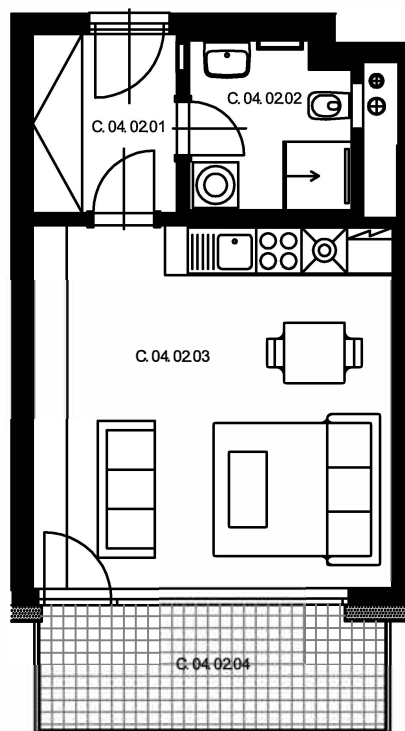

# Byt C04.02

Dispozice 1+kk

Podlaží 4.NP

C 04 02 01 CHODBA 4,5 m<sup>2</sup>

C 04 02 02 KOUPELNA + WC 4,6 m<sup>2</sup>

C 04 02 03 OBÝVACÍ POKOJ + KK 22,8 m<sup>2</sup>

---

**Užitná plocha 31,9 m<sup>2</sup>**

**Celková podlahová plocha 34,7 m<sup>2</sup>**

---

C 04 02 04 BALKON 6,6 m<sup>2</sup>

Příslušenství bytu - sklep

Schématický východní pohled

Půdorys podlaží

Názvy, popisy a plošné výměry jsou orientační a developer si vyhrazuje právo na jednostranné změny. Zobrazené vybavení nábytkem, vestavěné skříně, kuchyňská linka včetně spotřebičů nejsou součástí dodávky bytu. Toto vybavení je pouze grafickým znázorněním možného zařízení bytu.

Měřítko vyobrazeného bytu

1 : 100